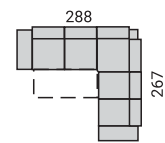

### UKÁŽKY A ROZMERY ZOSTÁV

Boky č. 1 - 236 cm  
Boky č. 3 - 240 cm  
Boky č. 4 - 249 cm  
Boky č. 5 - 219 cm

Boky č. 1 - 234 cm  
Boky č. 3 - 236 cm  
Boky č. 4 - 242 cm  
Boky č. 5 - 226 cm

Boky č. 1 - 302 cm  
Boky č. 3 - 304 cm  
Boky č. 4 - 307 cm  
Boky č. 5 - 297 cm

B-2R-ROH-DM

VT taburetka SIONE

taburetka SIONE

102

## UKÁŽKY A ROZMERY ZOSTÁV S BOKOM Č. 1

B-2R-ROH-DM

B-2,5R-ROH-2p-B

B-2p-ROH-2SR-DU

DU-2,5SR-ROH-2p-B

DM-ROH-2,5SR-ROH-2,5p-B

B-2,5R-ROH-DM

B-2R-ROH-2p-B