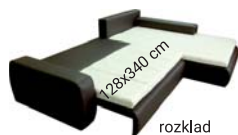

CHRBTOVÉ OPIERKY SÚ VYROBENÉ Z VÝLISKOV Z VYSOKOELASTICKEJ PENY.

PARKER - pohodlná moderná sedacia súprava s veľkou plochou sedenia, rozkladacia s úložným priestorom. Opierkové vankúše sú z molitanovej tvarovky s odnímateľným poťahom. **Univerzálna ĽAVÁ - PRAVÁ** súprava. Pri prvej montáži zákazník zmontuje ľavú alebo pravú súpravu, potom už ju nie je možné zmeniť. Pohodlné sedenie zabezpečujú kvalitné PUR peny na vlnitých pružinách. Po rozložení je plocha na ležanie 128x340 cm. Do súpravy možno dokúpiť vankúš štvorec 53x53 cm a taburetka. Nohy plastové chrómové vysoké 4,5 cm.

UKÁŽKY A ROZMERY ZOSTÁV