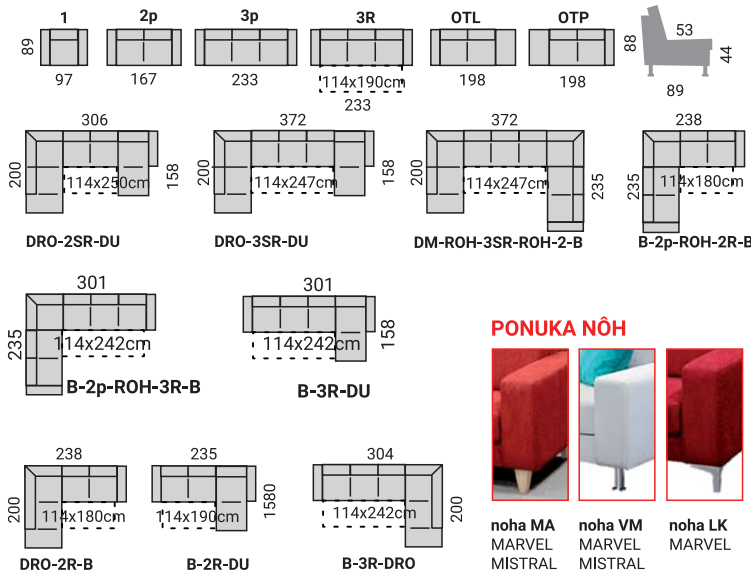

# MISTRAL SEDACIA SÚPRAVA 9

DRO-2SR-DU

DU-2SR-DRO

B-2-DRO

B-3p-DU

3R+1

3R+1

B-2R-DU

## UKÁŽKY A ROZMERY ZOSTÁV MARVEL

## UKÁŽKY A ROZMERY ZOSTÁV MISTRAL

DU+2RB MANIA DELUXE

MANIA DELUXE PLUS

MANIA VARIANT

MANIA LUX

MANIA LUX PLUS

MANIA ROHOVÁ rozklad 227x145 cm

MANIA 3R rozklad 140x195 cm