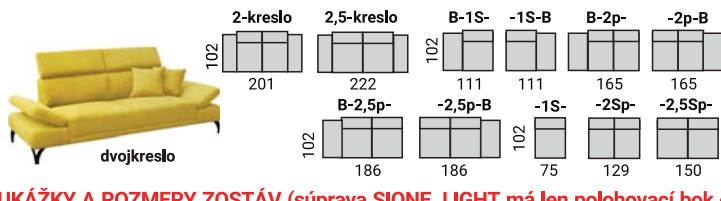

## UKÁŽKY A ROZMERY ZOSTÁV

B-2,5p-DU

integrovaná taburetka

B-2,5p-DU + tab LTI

DU-2Sp-DU

Sione Light je moderná sedacia súprava so sklopnými opierkami a bokmi s polohovacou podrúčkou. Pohodlné sedenie zabezpečujú kvalitné vysokoelastické PUR peny a vlnité pružiny v sedáku. Výška pochrómovaných nožičiek (typ SLI) je 15 cm. Možnosť dokúpiť taburetku, ktorú je možné pripnúť k sedacej súprave a vytvorí tak ložnú plochu na spanie. Na výber chrómové alebo čierne nohy.

Sklopené podrúčkové opierky s integrovanou taburetkou vytvárajú ložnú plochu.

DM-ROH-2,5sp-B

dvojkreslo

UKÁŽKY A ROZMERY ZOSTÁV (súprava SIONE LIGHT má len polohovací bok č.1)

DM-ROH-2,5SR-DU

B-2,5R-DU

B-2R-ROH-2p-B