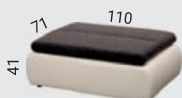

4 ROKY ZÁRUKA
PUR KOMFORT

3R+1+1

ADENA klasická sedacia súprava zo sólo kresiel: 3R-kreslo **rozkladacie** /3p-kreslo pevné/2-kreslo pevné/1-kreslo. Pohodlné sedenie zabezpečujú komfortné PUR peny na vlnitých pružinách. Nožičky - plastové klzáky 3 cm vysoké. Za príplatok očalúnenie chrbta 3-kresla do látky.

TABURETKY

PAX