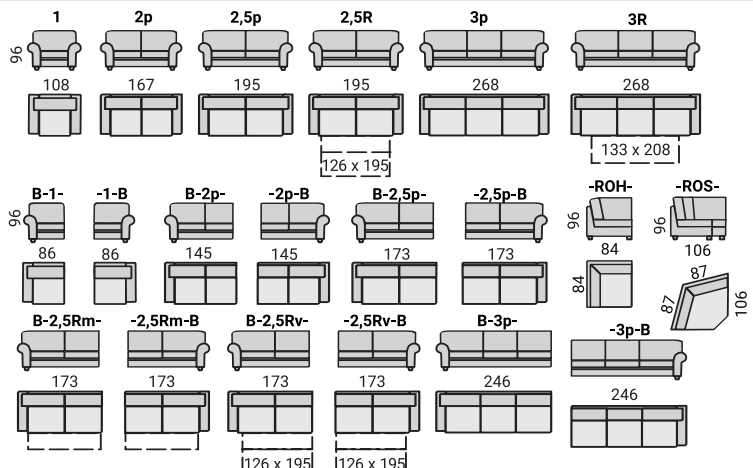

### UKÁŽKY A ROZMERY ZOSTÁV

### PONUKA NOŽIČEK

HST - šedá HSH - hnedá HSJ - jelša

HSK - buk HSB - čierna

2p+2,5R+T

B-1-ROS-2R-B

B1+ROH+3RB

126x195 cm

1 KRESLO

3 KRESLO

126x195 cm

2p+2,5R+t

**PARADISO** komfortná sedacia súprava v retro štýle. V ponuke sú **sólo kreslá**: 2-kreslo, 2,5-kreslo, 2,5-kreslo **rozkladacie** (rozkladacia plocha 126x195 cm) a taburet. Taburet je s úložným priestorom. Komfort sedenia zaisťujú gumotextilné popruhy, sendvičový sedák z komfortných PURpien a HRpeny vopierke. Potahy sedákov a opierok sú odnímateľné. Doplnky: nadhlavník, taburetka s úložným priestorom, vankúše. Nohy drevený typ PD, v=8cm v oviacerých chodtičkách pod ľavzorkovníka.