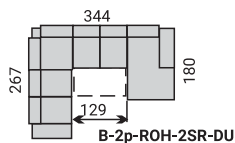

B-2R-ROH-DM

VT taburetka SIONE

taburetka SIONE

102

## UKÁŽKY A ROZMERY ZOSTÁV S BOKOM Č. 1

B-2R-ROH-DM

B-2,5R-ROH-2p-B

B-2p-ROH-2SR-DU

DU-2,5SR-ROH-2p-B

DM-ROH-2,5SR-ROH-2,5p-B

B-2,5R-ROH-DM

B-2R-ROH-2p-B