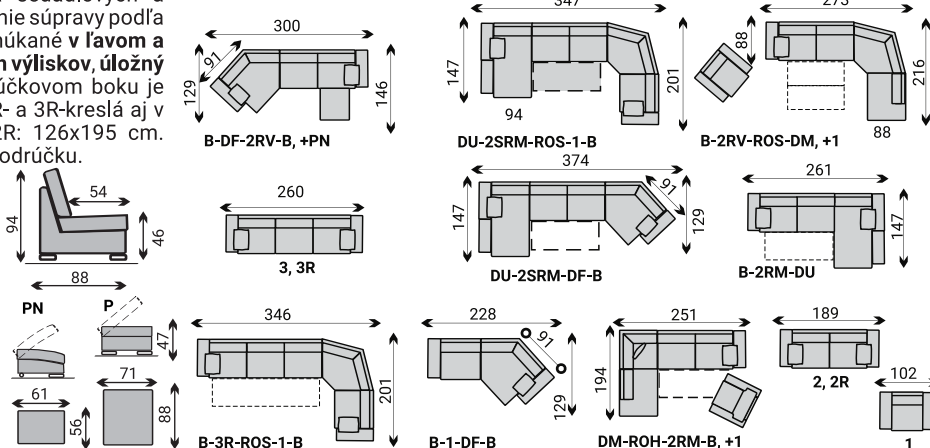

**PONUKA NOŽÍČEK****DOPLNKY**

výsuvná elektrická zásuvka: 2x USB, 3x 230V

noha NR 12x12 cm, výška 8 cm

noha FL 17x17 cm, výška 8 cm

**UKÁŽKY A ROZMERY ZOSTÁV**