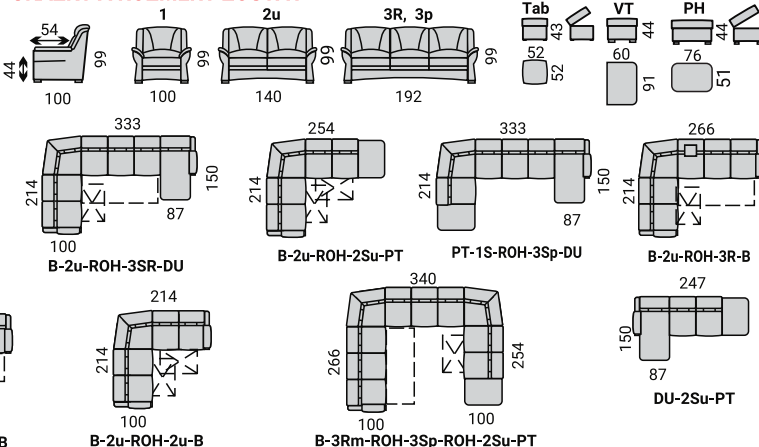

### UKÁŽKY A ROZMERY ZOSTÁV

### UKÁŽKY A ROZMERY ZOSTÁV

rozklad

úložný priestor

B-2u-ROH-3SRm-DU

3R+1+1

B-3Rm-ROH-2u-B

B-1-ROH-3Rm-B

B-3Rm-DU

#### UKÁŽKY A ROZMERY ZOSTÁV

3R+2u+1

DU+3SRm-ROH-2u-B

B-3Rm-ROH-1-PT

B-3Rm-DU

B-3R-ROH-2u-B + tab

**HESTIA** komfortná sedacia súprava rozkladacia s úložným priestorom, s vyššou opierkou, variabilita zostáv z 18-tich elementov, **pravé a ľavé** súpravy. Pohodlné sedenie zabezpečujú kvalitné vysokoelastické PUR peny a vlnité pružiny v sedáku, gumotextilné popruhy v opierkach. Nohy plastové výšky 4,5 cm v piatich odtielloch. Úložný priestor je v 2-kreslách a v taburetke. Rozkladanie majú 3-kreslá, plocha na spanie v sólo 3R-kresle 130x185 cm, v rohovej zostave 120x200 cm, v U-zostave 120x273 cm.