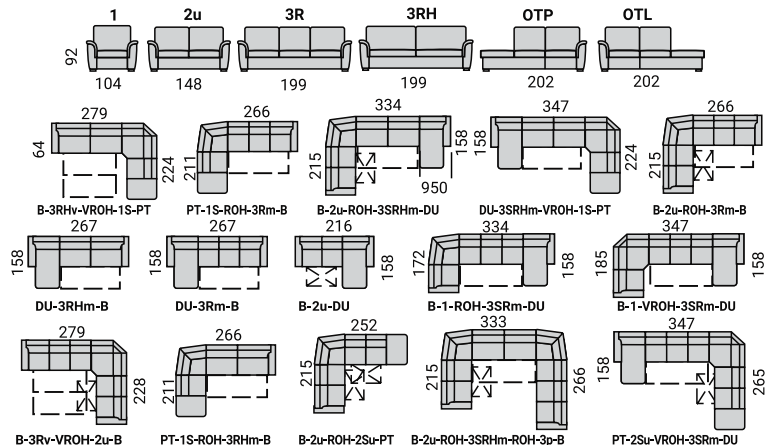

UKÁŽKY A ROZMERY ZOSTÁV