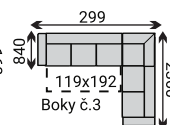

### UKÁŽKY A ROZMERY ZOSTÁV

Boky č. 1 - 236 cm  
Boky č. 3 - 240 cm  
Boky č. 4 - 249 cm  
Boky č. 5 - 219 cm

Boky č. 1 - 234 cm  
Boky č. 3 - 236 cm  
Boky č. 4 - 242 cm  
Boky č. 5 - 226 cm

Boky č. 1 - 302 cm  
Boky č. 3 - 304 cm  
Boky č. 4 - 307 cm  
Boky č. 5 - 297 cm

Boky č. 1 - 168 cm  
Boky č. 3 - 172 cm  
Boky č. 4 - 184 cm  
Boky č. 5 - 152 cm

Boky č. 1 - 231 cm  
Boky č. 3 - 235 cm  
Boky č. 4 - 247 cm  
Boky č. 5 - 215 cm

**Nohy**  
Boky č. 1 - typ RV1  
Boky č. 3 - typ P3  
Boky č. 4 - typ P3  
Boky č. 5 - typ HC

1

2

3R / 3p

rozklad v U súprave

bok 1. (18 cm)

bok 3. (20 cm)

rozklad v rohovej súprave

bok 4. (26 cm)

bok 5. (10 cm)

B-3R-DU (č. 3)

B-3R-ROH-2-B

B-3R-B

B-3R-ROH-2-B (č. 1)

možnosť dokúpiť topper

1 kreslo

2 kreslo