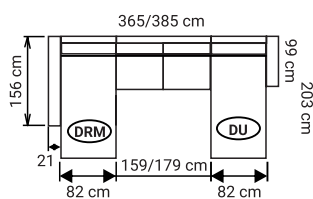

UKÁŽKY A ROZMERY ZOSTÁV

súprava DRM-3SR140/160-DU