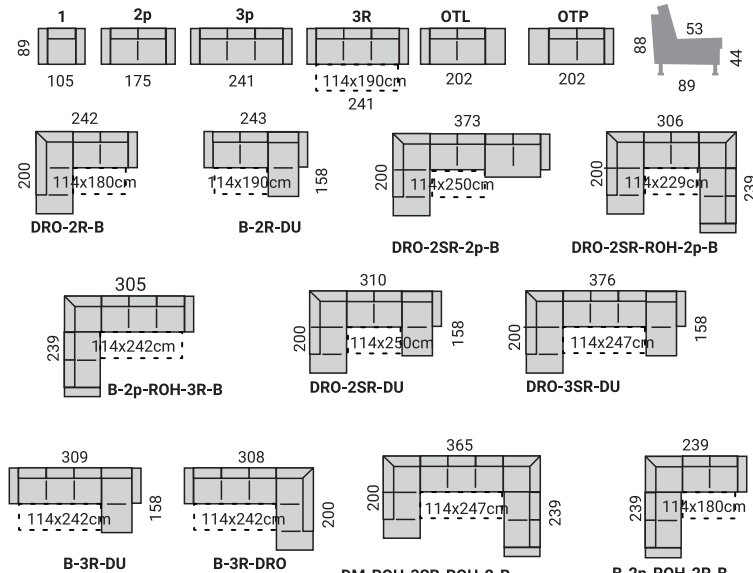

DU+2RB MANIA DELUXE

UKÁŽKY A ROZMERY ZOSTÁV MISTRAL