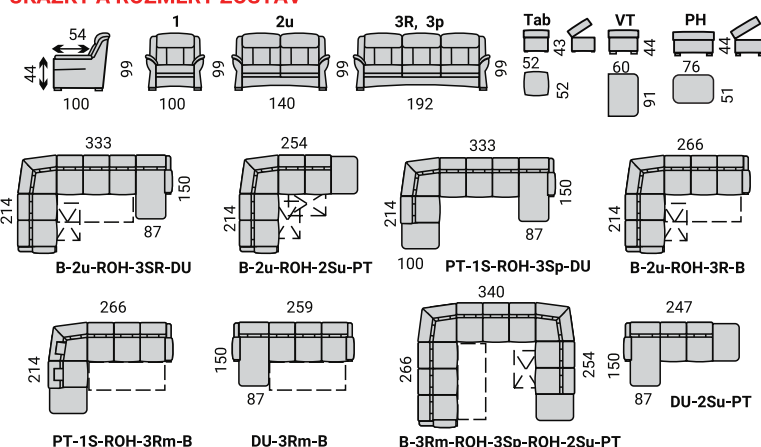

#### UKÁŽKY A ROZMERY ZOSTÁV

3R+2u+1

DU+3SRm-ROH-2u-B

B-3Rm-ROH-1-PT

B-3Rm-DU

B-3R-ROH-2u-B + tab

**HESTIA** komfortná sedacia súprava rozkladacia s úložným priestorom, s vyššou opierkou, variabilita zostáv z 18-tich elementov, **pravé a ľavé** súpravy. Pohodlné sedenie zabezpečujú kvalitné vysokoelastické PUR peny a vlnité pružiny v sedáku, gumotextilné popruhy v opierkach. Nohy plastové výšky 4,5 cm v piatich odtielloch. Úložný priestor je v 2-kreslách a v taburetke. Rozkladanie majú 3-kreslá, plocha na spanie v sólo 3R-kresle 130x185 cm, v rohovej zostave 120x200 cm, v U-zostave 120x273 cm.

### UKÁŽKY A ROZMERY ZOSTÁV