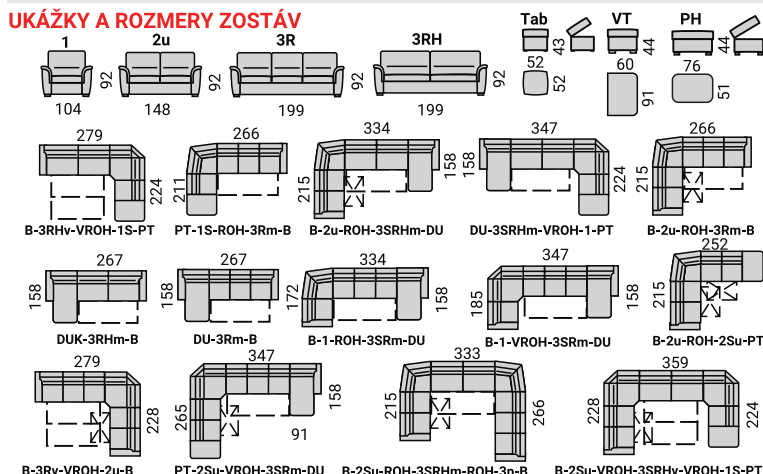

## PONUKA NÔH

HST - šedá

HSH - hnedá

HSJ - jelša

HSK - buk

HSB - čierna

m-rozklad

v-rozklad

## UKÁŽKY A ROZMERY ZOSTÁV