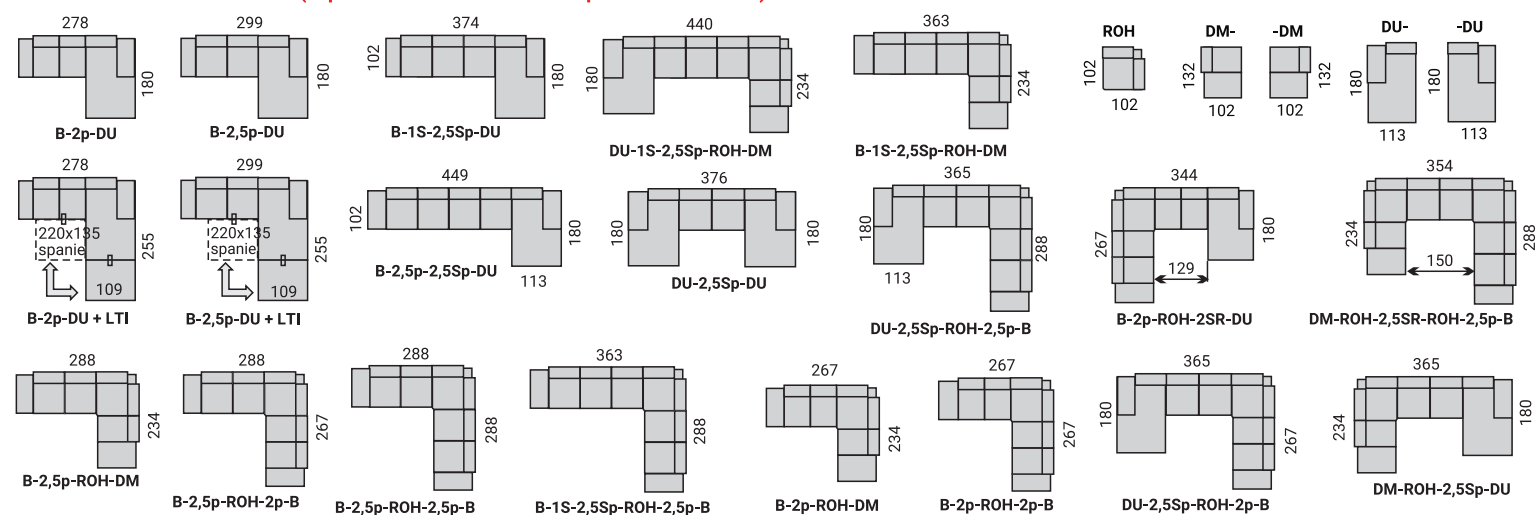

Sklopené podrúčkové opierky s integrovanou taburetkou vytvárajú ložnú plochu.

DM-ROH-2,5sp-B

dvojkreslo

UKÁŽKY A ROZMERY ZOSTÁV (súprava SIONE LIGHT má len polohovací bok č.1)

DM-ROH-2,5SR-DU

B-2,5R-DU

B-2R-ROH-2p-B