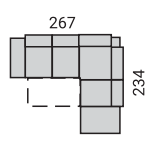

### UKÁŽKY A ROZMERY ZOSTÁV

Boky č. 1 - 236 cm  
Boky č. 3 - 240 cm  
Boky č. 4 - 249 cm  
Boky č. 5 - 219 cm

Boky č. 1 - 234 cm  
Boky č. 3 - 236 cm  
Boky č. 4 - 242 cm  
Boky č. 5 - 226 cm

Boky č. 1 - 302 cm  
Boky č. 3 - 304 cm  
Boky č. 4 - 307 cm  
Boky č. 5 - 297 cm

B-2R-ROH-DM

VT taburetka SIONE

taburetka SIONE

102

## UKÁŽKY A ROZMERY ZOSTÁV S BOKOM Č. 1

B-2R-ROH-DM

B-2,5R-ROH-2p-B

B-2p-ROH-2SR-DU

DU-2,5SR-ROH-2p-B

DM-ROH-2,5SR-ROH-2,5p-B

B-2,5R-ROH-DM

B-2R-ROH-2p-B