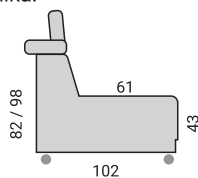

Moderná rohová sedacia súprava **rozkladacia s polohovateľnými opierkami**. V ponuke sú dva typy bokov na výber (polohovací bok č. 1 a pevný bok č. 2). Opierky sú sklopné do viacerých polôh aj na rohovom elemente. Možno vyskladať viacero rohových zostáv zo siedmich elementov. **ĽAVÉ a PRAVÉ** elementy. Plocha na spanie v súprave s 2R-elementom: 120x190 cm, s 2,5R elementom: 120x210 cm. Pohodlné sedenie zabezpečujú kvalitné vysokoelastické PUR peny a vlnité pružiny v sedáku. Nohy drevené valce výšky 6 cm vo viacerých odtieňoch podľa vzorkovníka.

102

UKÁŽKY A ROZMERY ZOSTÁV S BOKOM Č. 1