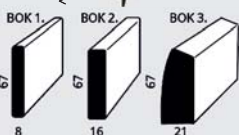

GRAND bok č. 1 rozkladacie kreslo

Rozkladací mechanizmus je ukrytý v sedacej časti. Jednoduchým rozložením - potiahnutím opierkových vankúšov smerom k sebe získate veľkú pohodlnú plochu na spanie. Ložnú plochu je vhodné užívať na každodenné spanie. Kreslo je možné objednať 140 alebo 160. Plocha na spanie je 143x196, resp. 163x196 cm. Nosnosť je 100 kg na osobu.