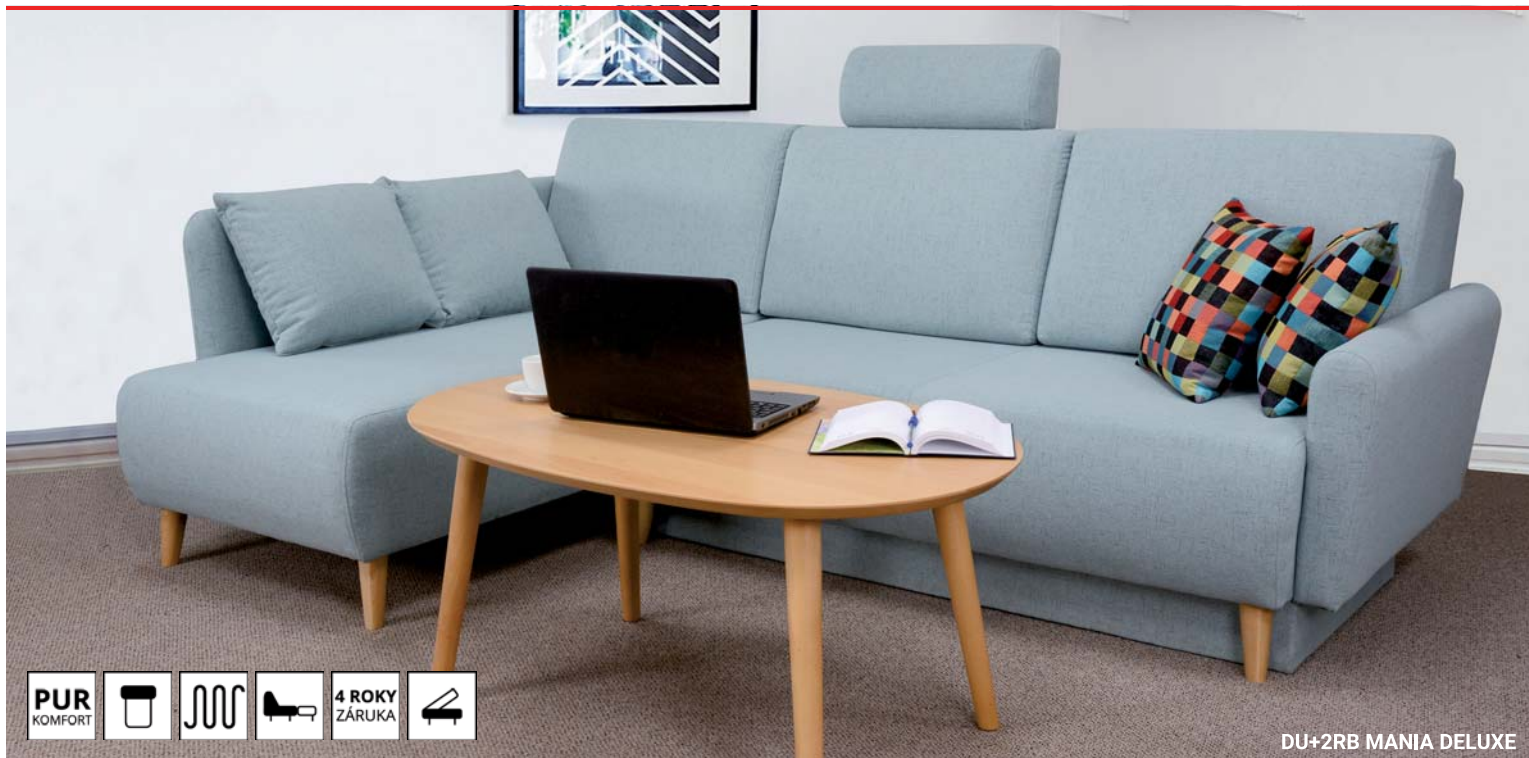

MANIA rozkladacia sedacia súprava s úložným priestorom. Komfort sedenia spočíva na vlnitých pružinách v kombinácii s komfortnými PUR penami. Na výber je z piatich možných prevedení opierkových vankúšov, pri trojkresle z troch. Trojkreslo je možné objednať s bokmi alebo bez bokov. Mania má **drevené nohy PA 15 cm**, odtieň podľa vzorkovníka morenia. **Šikmý chrbát** pridáva Manii na pohodlí a pri rozklade **nie je nutné odsúvať sedačku** ani trojkreslo od steny. Hĺbka sedenia je 56 cm. Mania je vhodná na každodenné spanie.

MANIA sa vyrába aj s drevenými bokmi (variant Retro). K tejto pohovke je možné dokúpiť podhlavníky a ľadvinkové vankúše. V prevedení s drevenými bokmi je možné objednať aj jednokreslá s vŕahom alebo bez vŕahu v opierke.